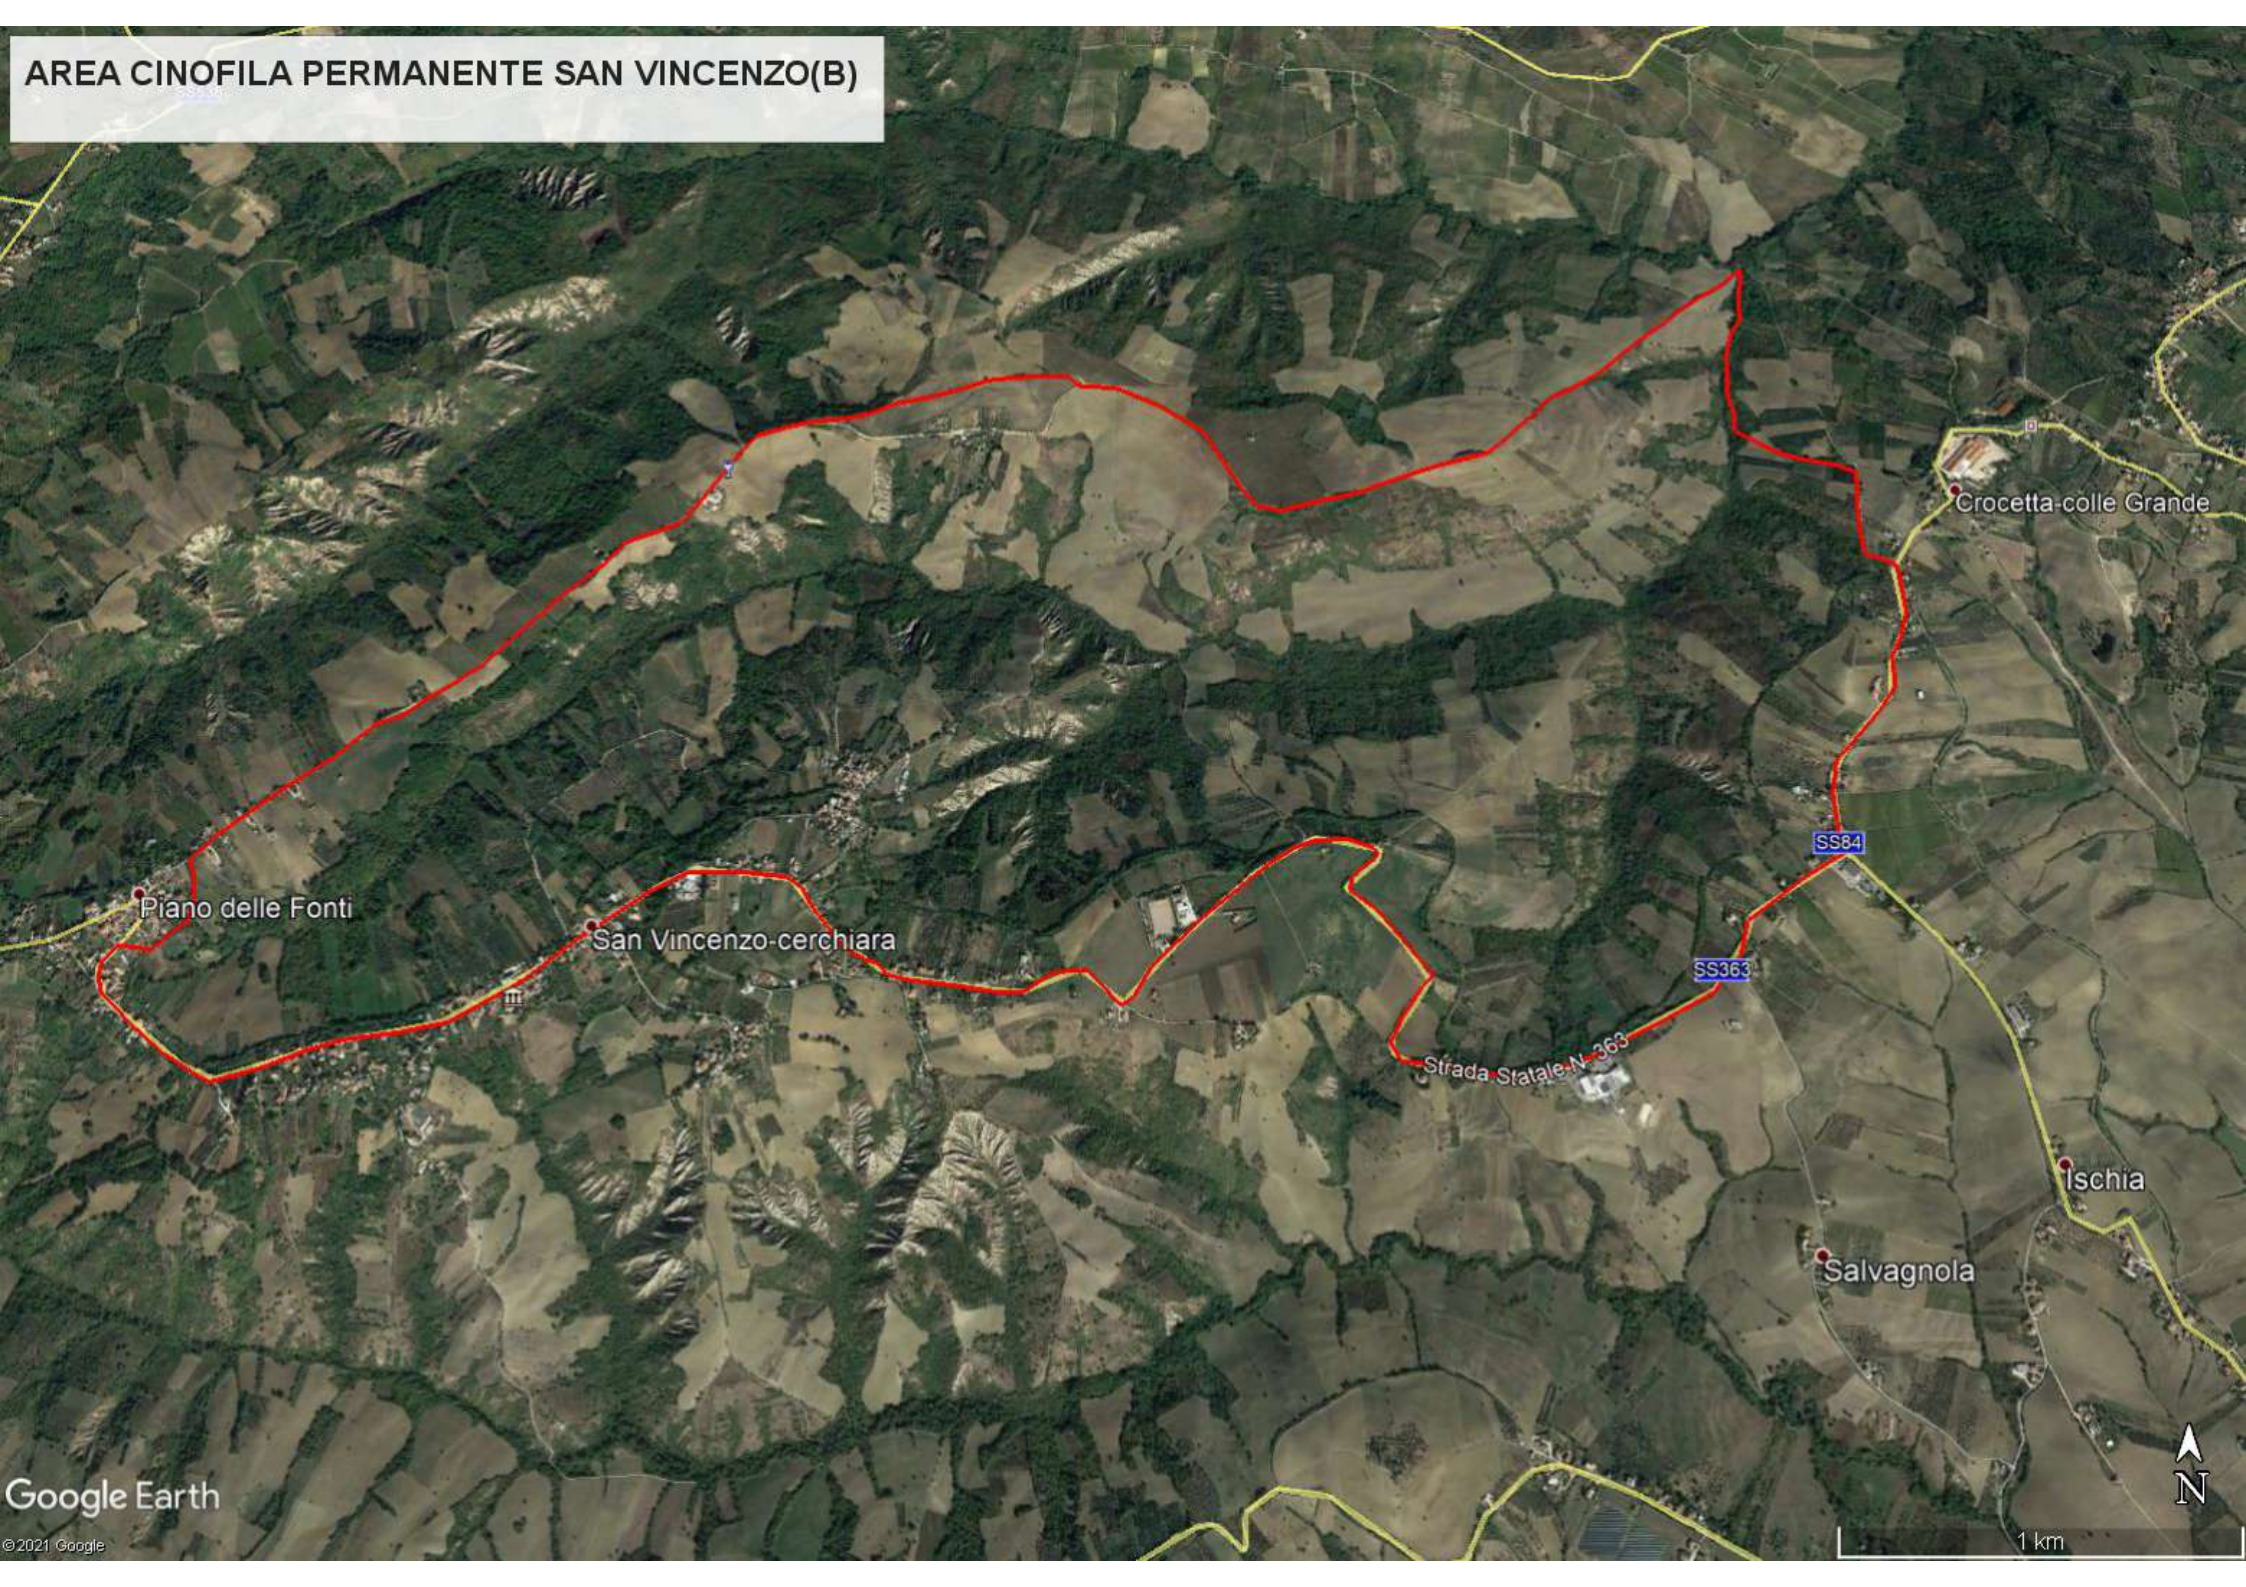

AREA CINOFILE PERMANENTE SAN VINCENZO(B)

Piano delle Fonti

San Vincenzo-cerchiara

Crocetta-colle Grande

SS84

SS363

Strada Statale N. 363

Ischia

Salvagnola