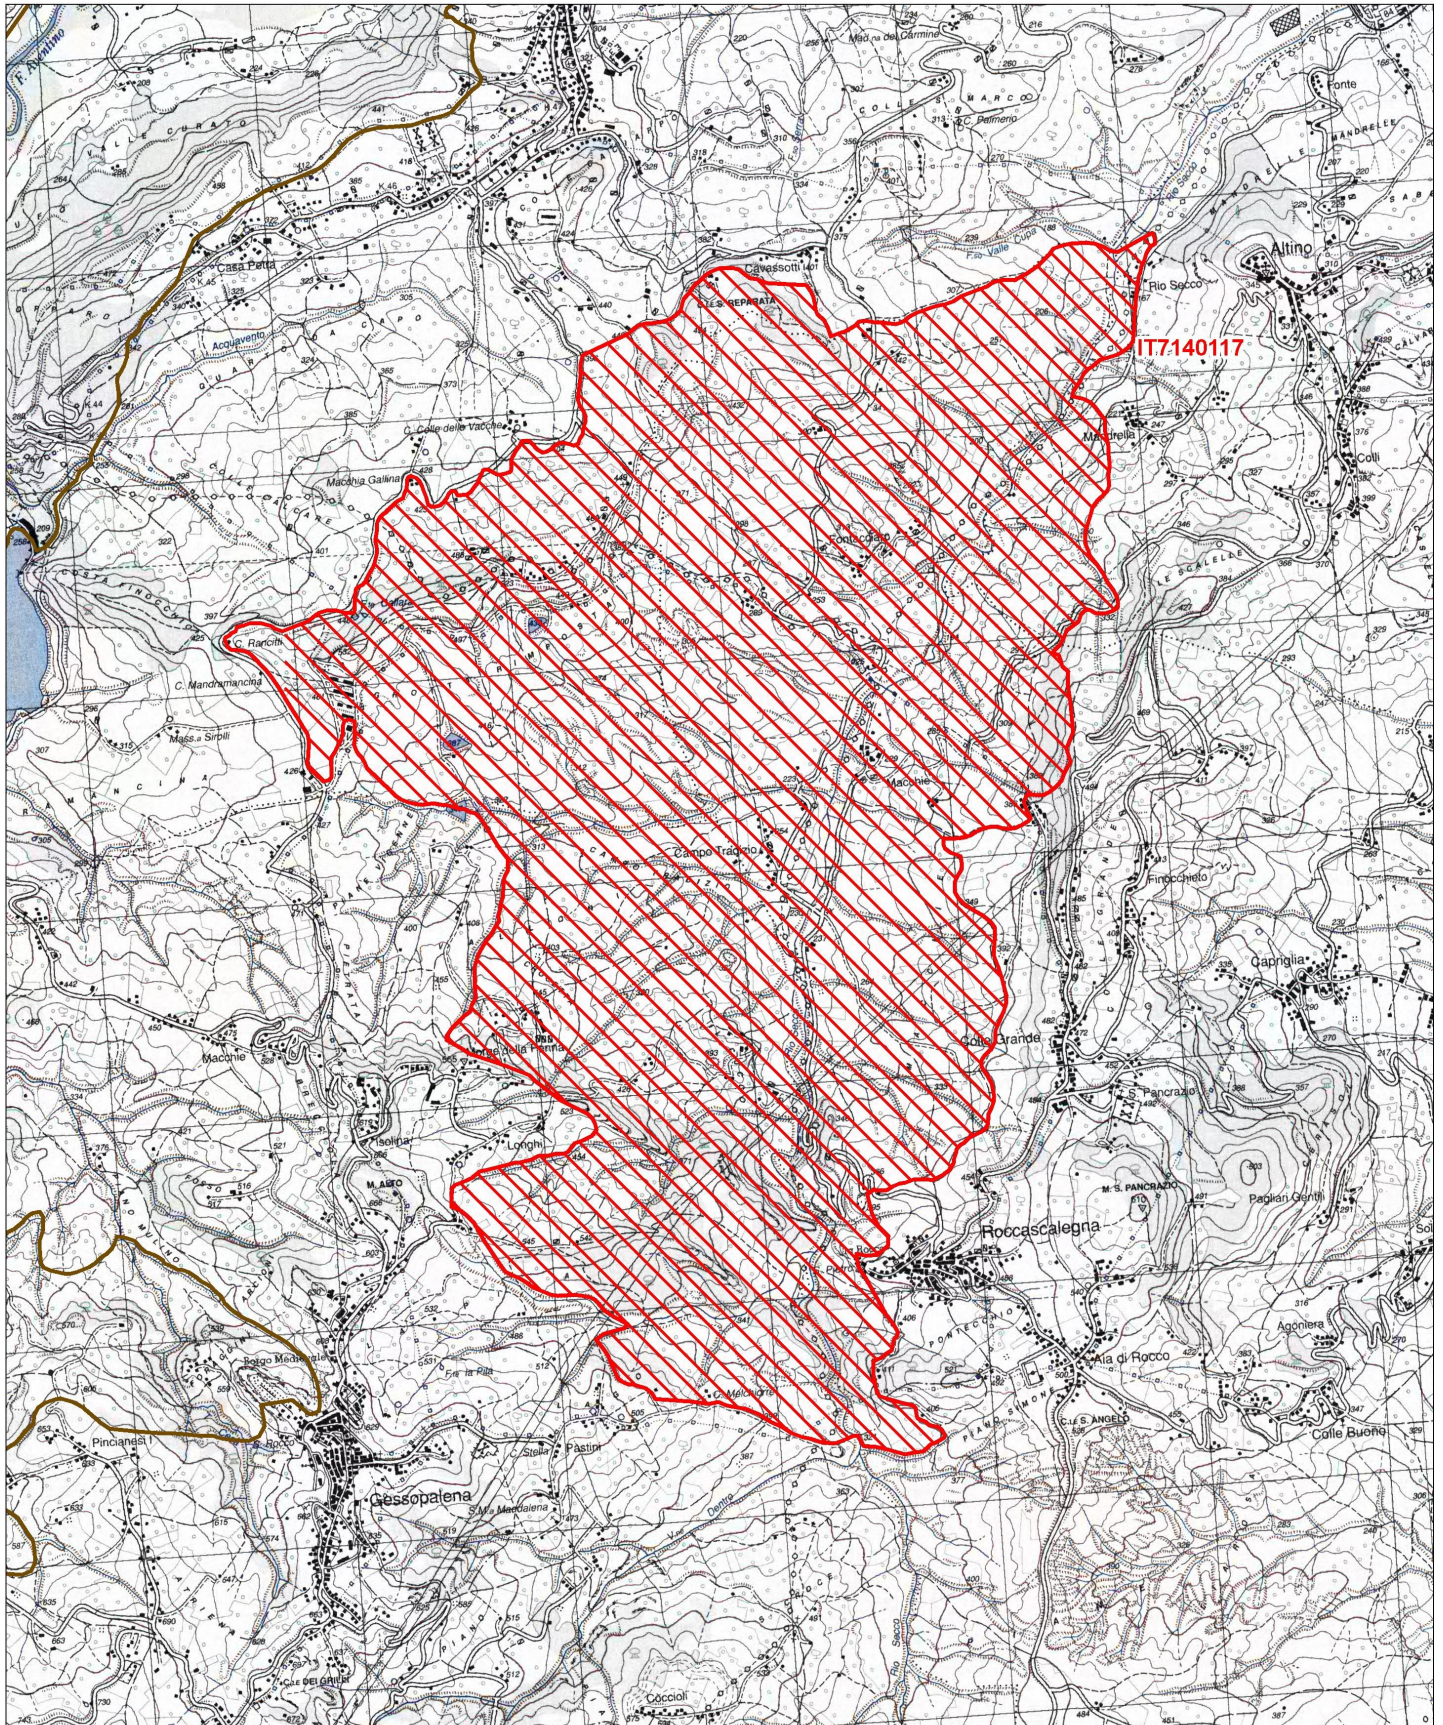

Regione: Abruzzo

Codice sito: IT7140117

Superficie (ha): 1311

Denominazione: Ginepreti a Juniperus macrocarpa e Gole del Torrente Rio Secco

Data di stampa: 06/12/2010

0 0.1 0.2 Km

Scala 1:25'000

Legenda

-  sito IT7140117
-  altri siti

Base cartografica: IGM 1:25'000