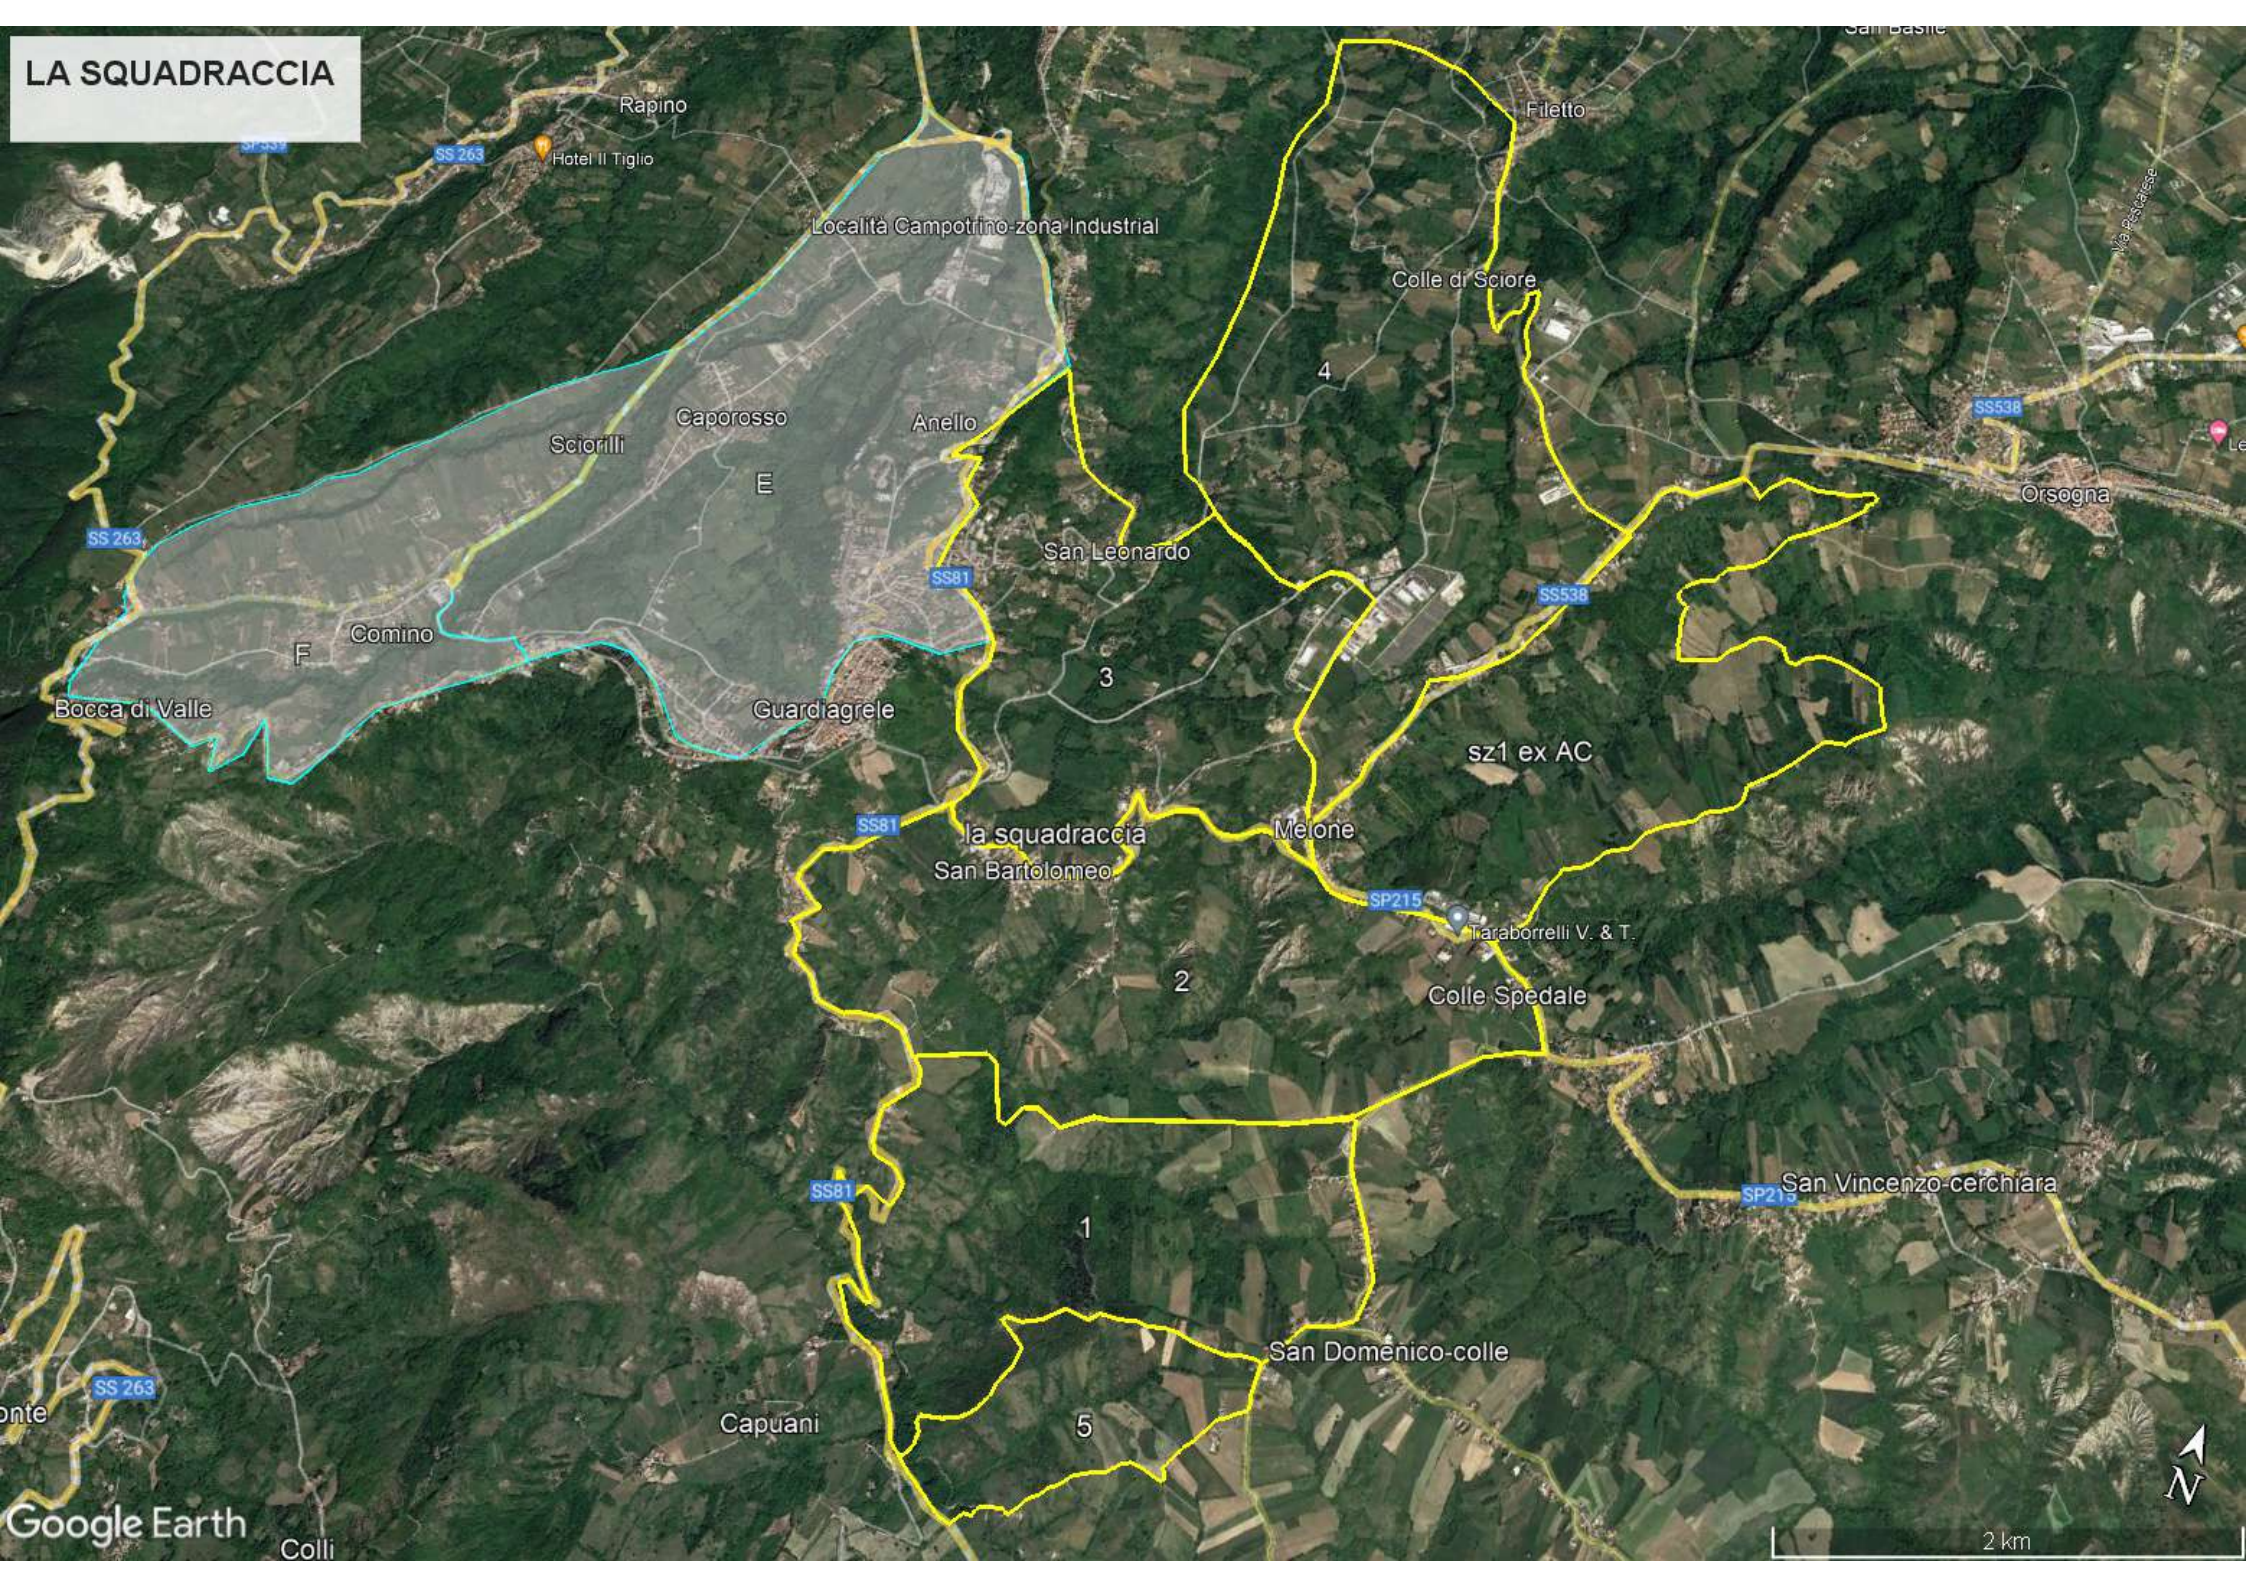

LA SQUADRACCIA

Rapino

Hotel Il Tiglio

Località Campotirino-zona Industrial

Filetto

Colle di Sciore

Sciorilli

Caporosso

Anello

San Leonardo

Comino

Guardagrele

la squadraccia

Meione

Taraborrelli V. & T.

Colle Spedale

San Vincenzo cerchiarà

San Domenico-colle

Capuani