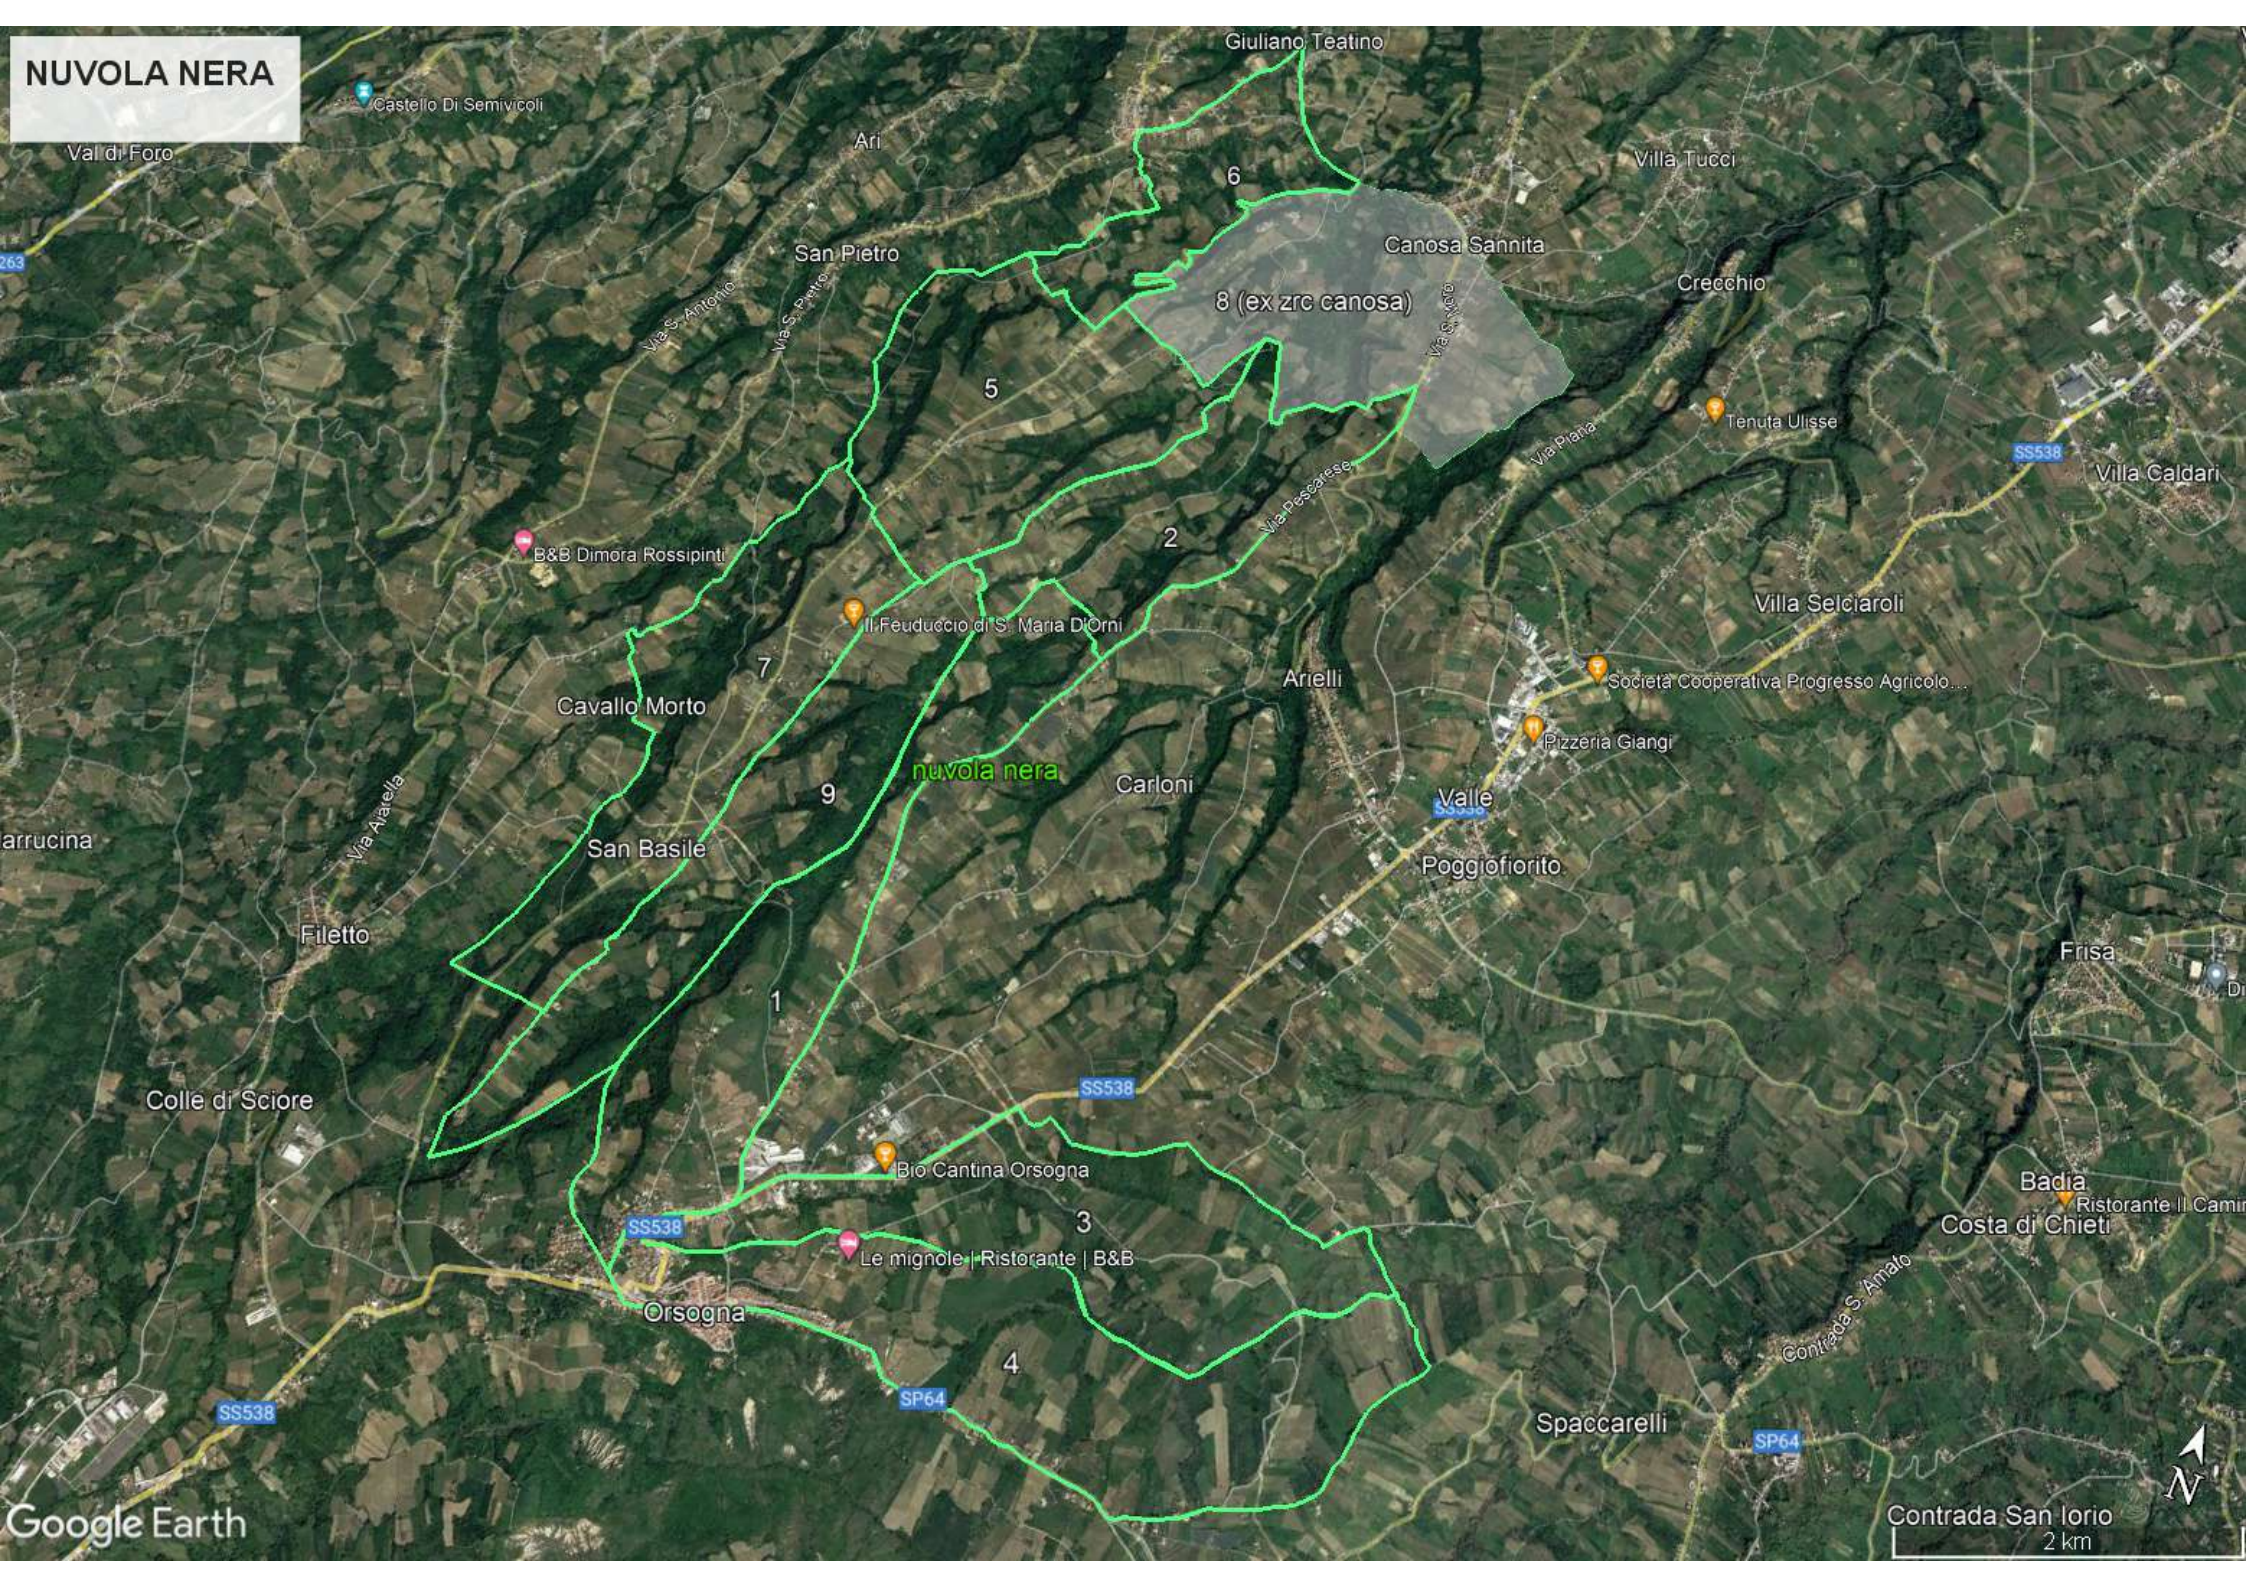

NUVOLA NERA

Castello Di Semivicoli

Val di Foro

Giuliano Teatino

Ari

Villa Tucci

San Pietro

Canosa Sannita

Pizzeria Giangi

arrucina

San Basile

9

Valle

Poggiofiorito

Frissa

Filetto

Colle di Sciore

1

SS538

Badia

Ristorante Il Cami

Bio Cantina Orsogna

3

Le mignole | Ristorante | B&B

SS538

Orsogna

4

SP64

Spaccarelli

SP64

Contrada S. Amato

Contrada San Iorio
2 km